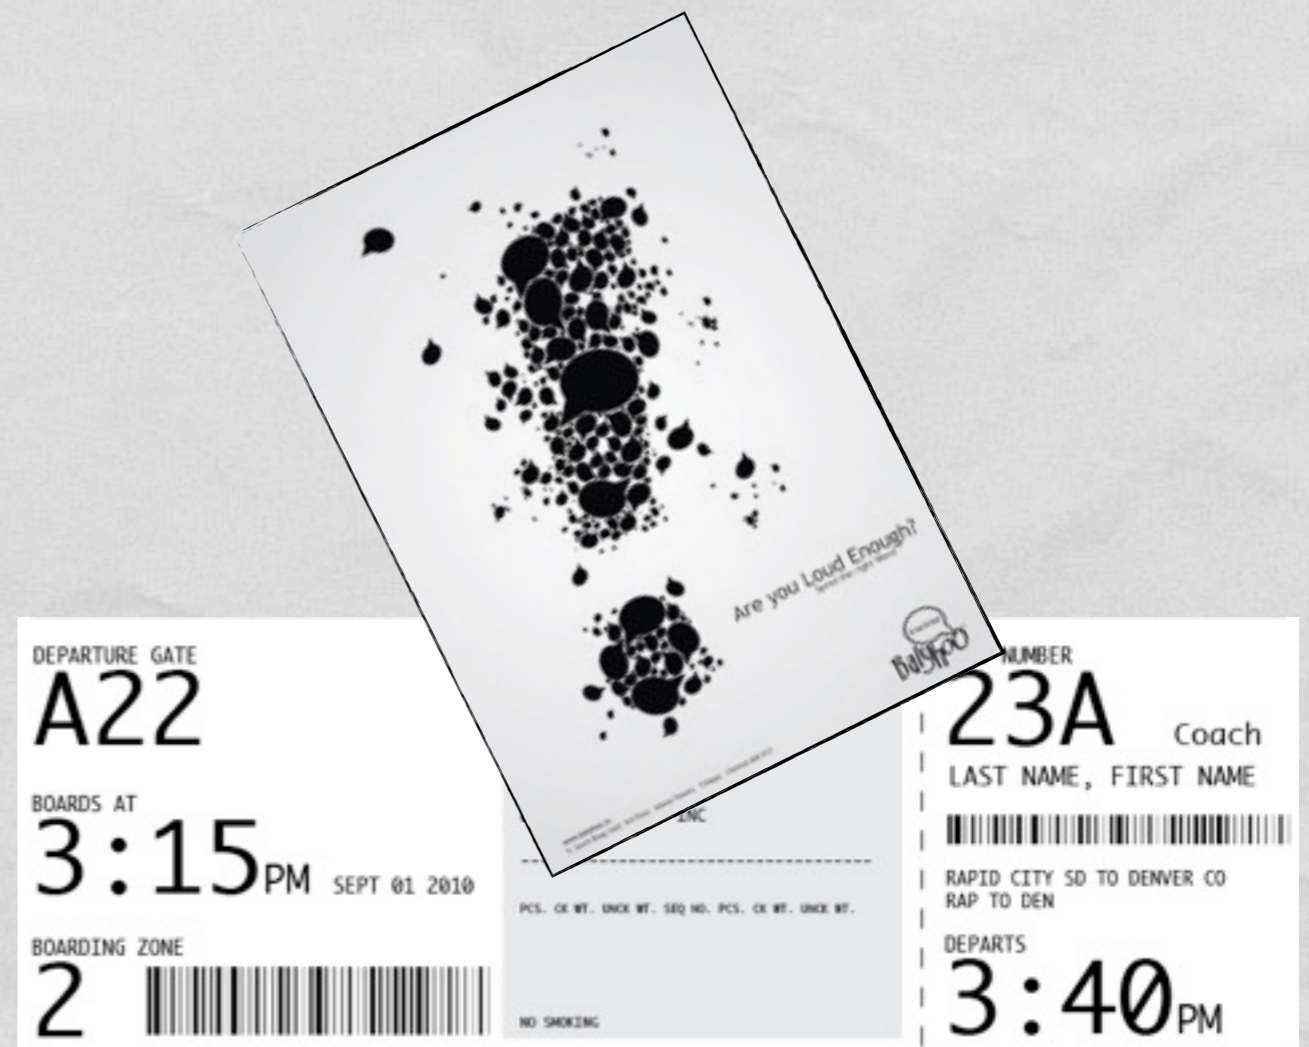

COLOQUE PUBLICIDADE NO SEU CARTÃO DE EMBARQUE

- Deixe uma área de marketing inserir peças de publicidade no cartão de embarque
- Configure isso por origem, destino, data do voo e qualquer outra informação do cartão de embarque